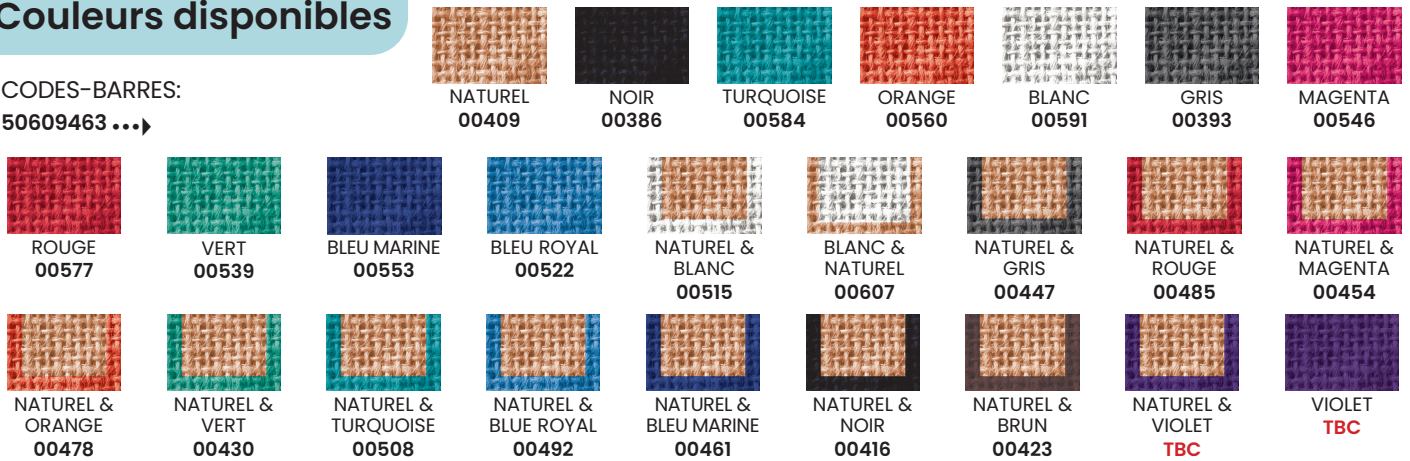

PETIT SAC DE JUTE - GJ021

Couleurs disponibles

CODES-BARRES:
50609463 ...▶

Visuel du produit

Dimensions:

L: 26 x H: 24 x P: 17 (cm)

L: 10.2 x H: 9.4 x P: 6.7 (pouces)

Zone d'impression principale:
L: 20 x H: 16 (cm)
L: 7.9 x H: 6.3 (pouces)

Zone d'impression maximale outre-mer:
Bord à bord

C'est un sac de jute extrêmement populaire. Le sac est structuré, robuste et élégant, mais surtout il vous offre une toile vierge pour votre design et votre logo. Le sac en jute GJ021 est doté de poignées

souples luxueuses, ce qui le rend très confortable à transporter même lorsqu'il est plein. Nous sommes très fiers de notre vaste gamme de couleurs et sommes très heureux de vous aider à choisir le bon sac pour votre entreprise ou votre campagne.

Poignées de haute qualité rembourrées en coton doux pour un confort maximal.

Hauteur de la boucle: 15 cm / 5.9 pouces

Caractéristiques du sac

HS CODE: 4202 3290 10

Référence du produit	Description	Litre	PCS / Carton	Taille du carton	Poids brut
GJ021 Naturel	Petit Sac de Jute 26 x 24 x 17 (cm) 10.2 x 9.4 x 6.7 (pouces)	9	50	46 x 40 x 30 (cm) 18.1 x 15.7 x 11.8 (pouces)	10 kg
GJ021 Naturel/Dyed	Petit Sac de Jute 26 x 24 x 17 (cm) 10.2 x 9.4 x 6.7 (pouces)	9	50	46 x 40 x 30 (cm) 18.1 x 15.7 x 11.8 (pouces)	10 kg
GJ021 Dyed	Petit Sac de Jute 26 x 24 x 17 (cm) 10.2 x 9.4 x 6.7 (pouces)	9	50	46 x 40 x 30 (cm) 18.1 x 15.7 x 11.8 (pouces)	10 kg